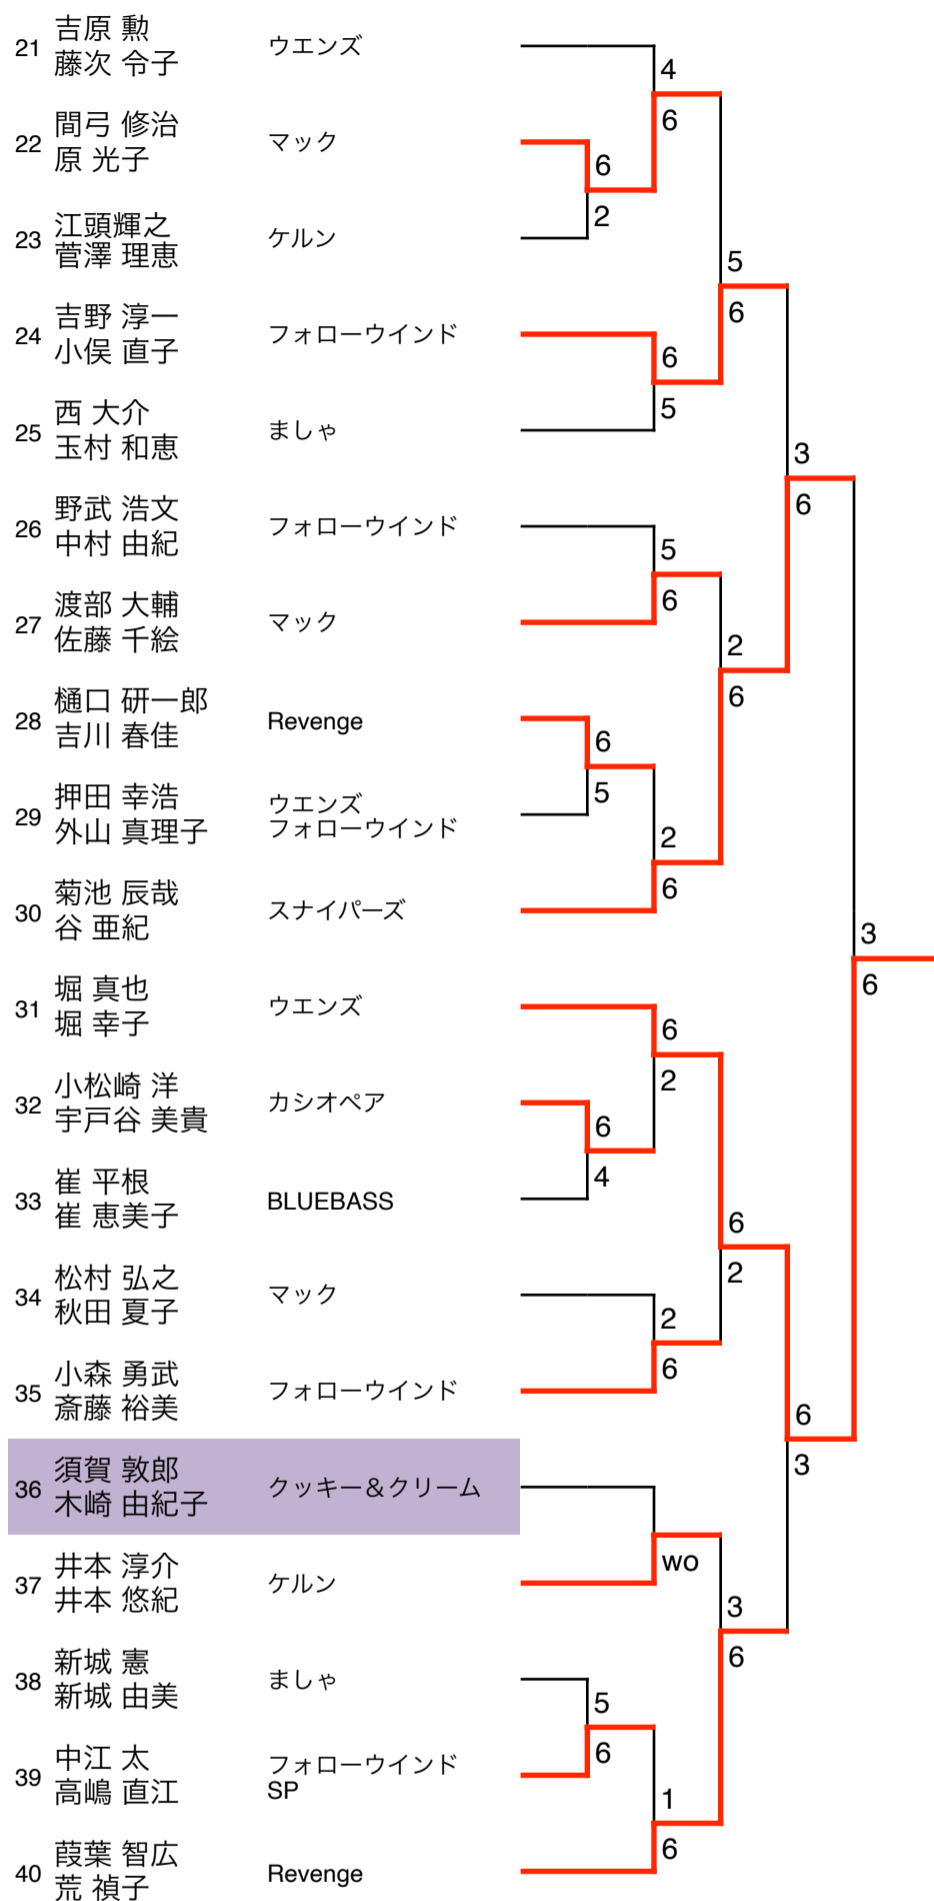

# クリスマス ミックスダブルス大会(一般)

2020/12/20 荒川自然公園

## ツツジの部

1	小柳 遊多 小柳 有佳子	ウエنز スナイパーズ		6	
2	北沢 宏治 坂井 正子	マック	6	2	
3	石塚 和弘 石塚 優子	ましゅ	4	6	
4	門田 隆 柿平 みのり	フォローウインド	4	2	
5	瀬戸口 涼 江森 さや香	Revenge	6	6	
6	日出 衛 内山 正子	ましゅ スタークラブ	6	4	
7	堀江 慶 播磨 裕子	フォローウインド	3	1	
8	千代田 範人 河野 智恵	タッチ	3	6	
9	白須 晃太 田村 優	(区内在勤) (区内在勤)	6	6	
10	佐藤 大志 緑川 静香	ウエنز	0	6	
11	高尾 善之 高尾 奈穂	ウエنز	6	2	
12	池下 浩世 浜 朋子	クッキー&クリーム	1	1	
13	橋本 秀幸 清田 朋子	フォローウインド	6	6	
14	斎藤 薫 隅野 智子	ケルン	wo	4	
15	田村 篤 田村 真美	Asobidas		6	
16	岩折 省吾 今西 亜矢	ウエنز	6	4	
17	佐藤 孝宏 高波 美智子	ナウシカ	4	3	
18	江頭 正治 小原 千草	フォローウインド	6	6	
19	佐藤 義和 山本 聡美	マック	4	1	
20	木村 勉 原 紳子	Revenge	6		

ツツジの部 優勝

小柳遊多・小柳有佳  
(ウエنز・スナイパーズ)

サクラの部

サクラの部 優勝  
堀真也・堀幸子  
(ウエنز)