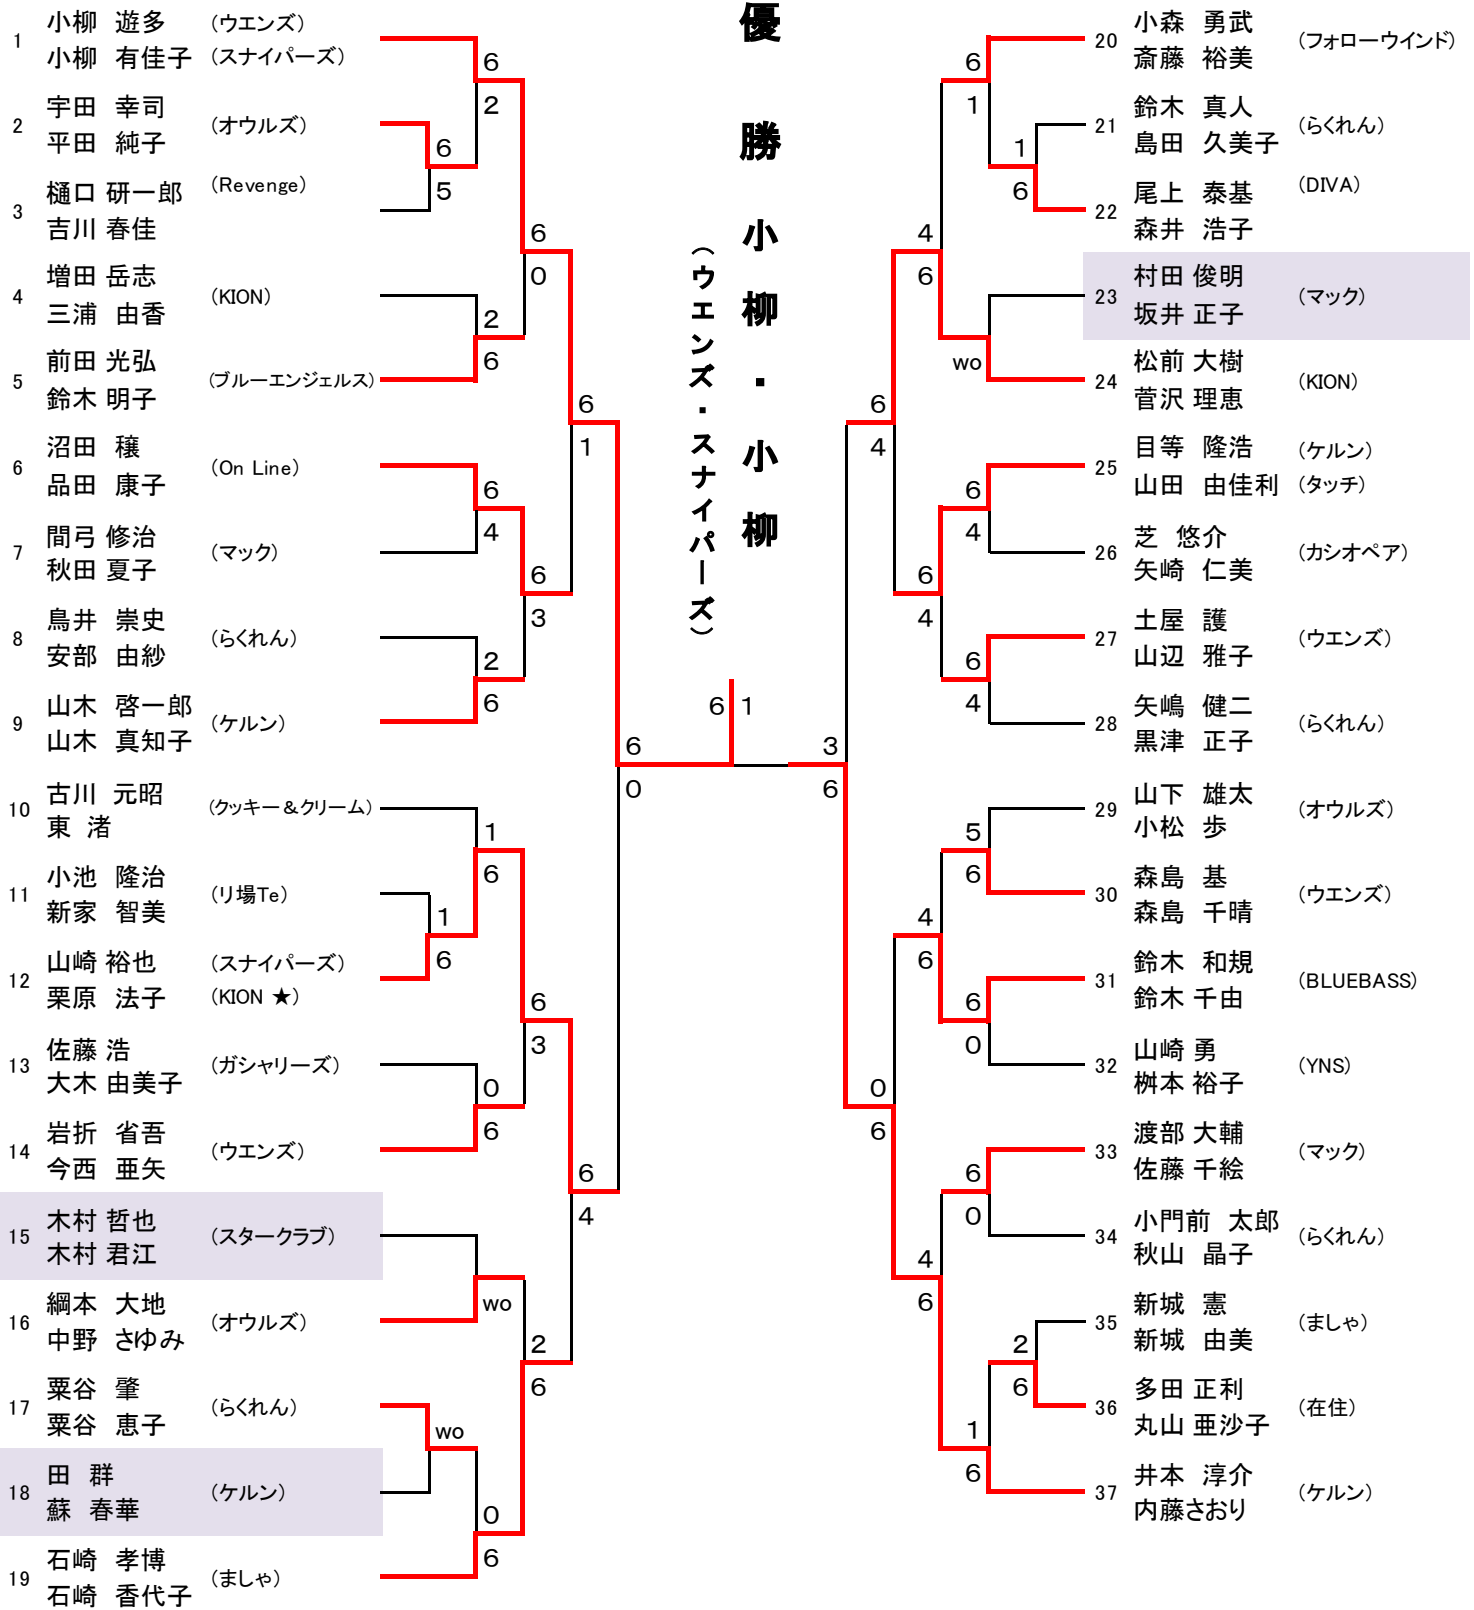

夏季ミックスダブルス大会

2022/07/17 荒川自然公園

《ツツジの部》

《サクラの部》