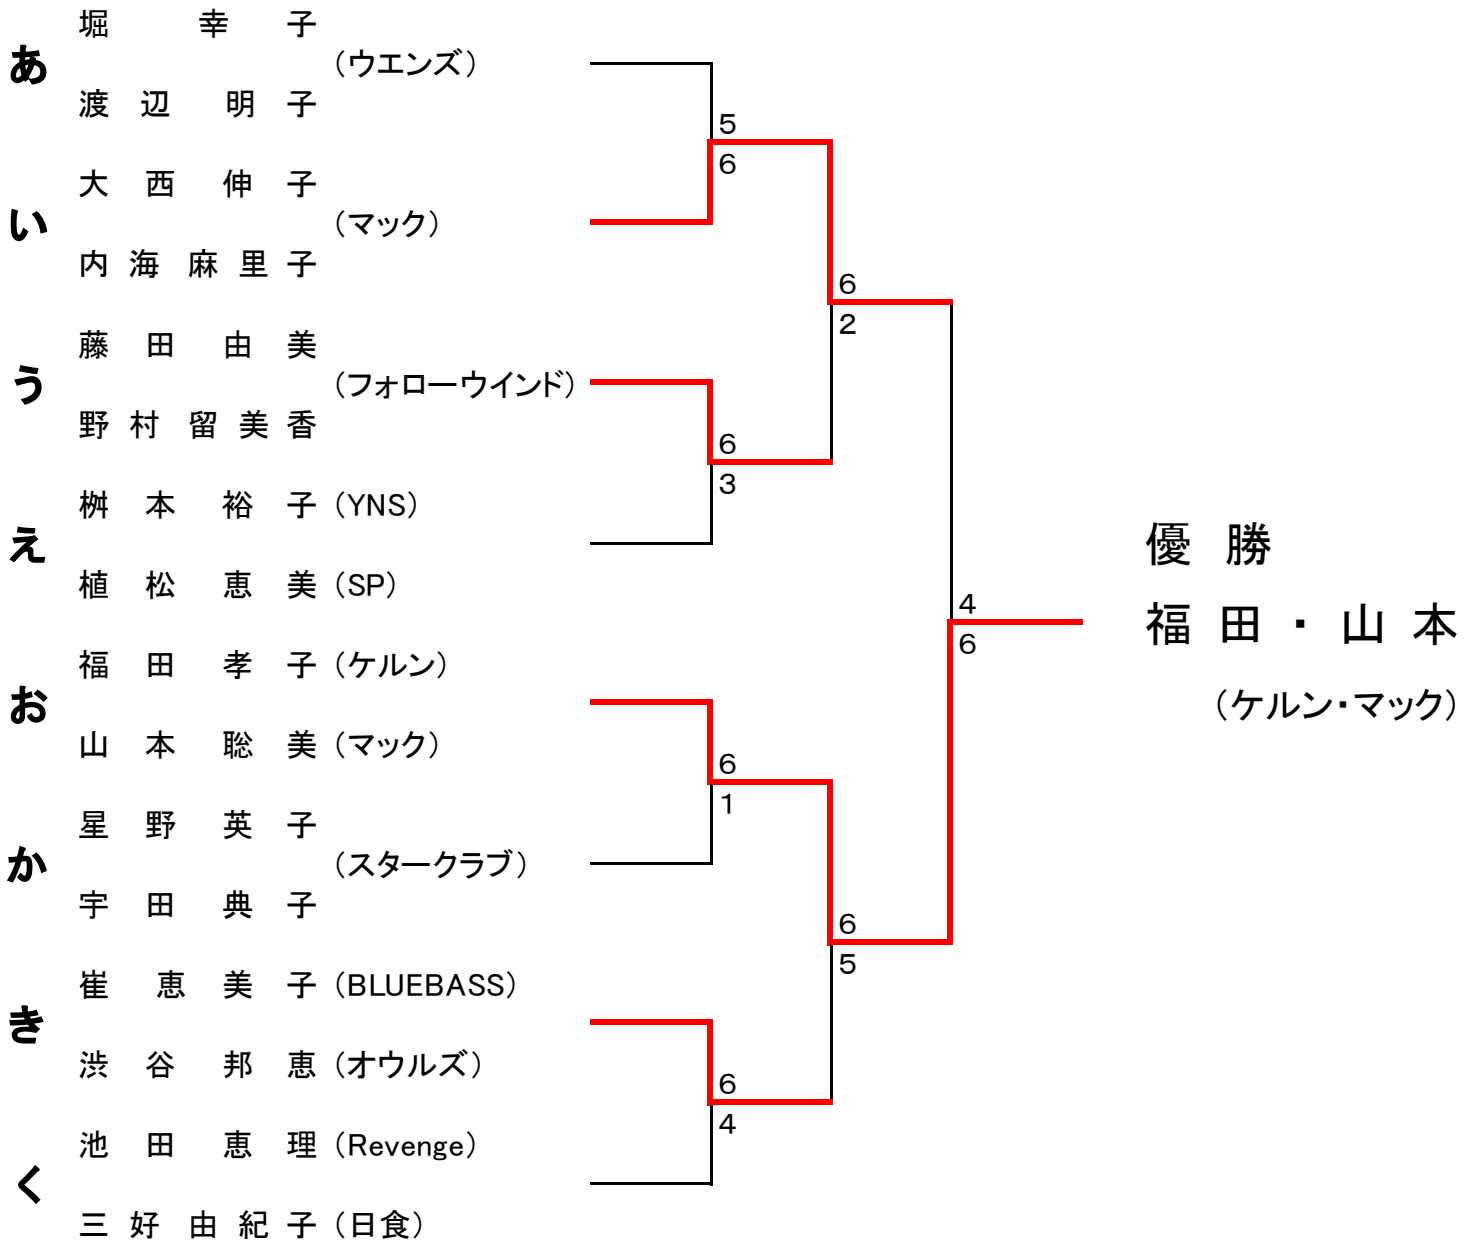

一位トーナメント

夏季 年齢別女子ダブルス大会(50歳以上)

2022/09/11 都立汐入公園

予選リーグ

あ			1	2	3	順位
1	堀 幸子 渡辺 明子	ウエنز		6-0	6-0	1
2	駒宮 眞弓 高橋 幸恵	ナウシカ	0-6		3-6	3
3	大井 真由美 永井 史	らくれん	0-6	6-3		2

い			4	5	6	7	順位
4	渡辺 優子 枝村 末江	SP		2-6	6-1		3
5	渡邊 真奈美 曾我 智子	日本食品	6-2			2-6	2
6	柴 亜紀子 梶島 利香	スタークラブ	1-6			1-6	4
7	大西 伸子 内海 麻里子	マック		6-2	6-1		1

う			8	9	10	11	順位
8	村松 徳子 佐藤 真由美	YNS		3-6		2-6	4
9	小宮 恵美子 中川 敏恵	ましや KION	6-3		4-6		2
10	藤田 由美 野村 留美香	フォローウインド		6-4		6-4	1
11	大木 和美 本田 祐子	マック	6-2		4-6		3

え			12	13	14	15	順位
12	工藤 佳代子 新井 美紀	マック		6-0		4-6	2
13	斉藤 牧 斎藤 光子	スタークラブ	0-6		6-3		3
14	新家 智美 田中 真理	リ場Te		3-6		0-6	4
15	榎本 裕子 植松 恵美	YNS SP	6-4		6-0		1